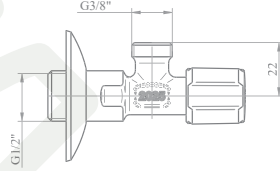

# Sarokszelep

Angle valve  
Valvă unghiulară  
Угловой вентиль

1/2" - 3/8"  
P nom. 1 Mpa  
T max. 90 °C

163-0006-00

163-0006-00  
1/2" - 3/8"  
P nom. 1 Mpa  
T max. 90 °C  
5 99584 11001048

Teljesítményjelölés: elérhető:  
www.mofem.hu/minoseg-fanusitvan yok  
Gyártó / Produced by /  
Fabricante / Производител  
STROMM MOFÉM Zrt.  
9200 Mosonmagyaróvár, Terv u. 92.  
www.mofem.hu

# Sarokszelep

Angle valve  
Valvă unghiulară  
Угловой вентиль

1/2" - 3/8"  
P nom. 1 Mpa  
T max. 90 °C

0296062A2\_ED-00

# Sarokszelep

Angle valve  
Valvă unghiulară  
Угловой вентиль

1/2" - 3/8"  
P nom. 1 Mpa  
T max. 90 °C

163-0006-00

www.mofem.hu  
9200 Mosonmagyaróvár, Terv u. 92.  
**STRÖHM MOFÉM Zrt.**  
Fabricante / Производител  
Gyártó / Produced by  
www.mofem.hu/mosonmagyarovar  
Teljesítményjelölészet elérhető:

1/2" - 3/8"  
P nom. 1 Mpa  
T max. 90 °C

163-0006-00

1/2" - 3/8"

P nom. 1 Mpa

T max. 90 °C

0296092A2\_ED-00