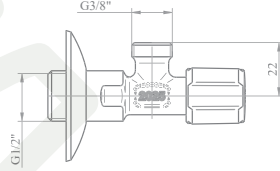

# Sarokszelep

Angle valve  
Valvă unghiulară  
Угловой вентиль

1/2" - 3/8"  
P nom. 1 Mpa  
T max. 90 °C

0296062A2\_ED-00

# Sarokszelep

Angle valve  
Valvă unghiulară  
Угловой вентиль

# Sarokszelep

Angle valve  
Valvă unghiulară  
Угловой вентиль

1/2" - 3/8"  
P nom. 1 Mpa  
T max. 90 °C

163-0006-00

www.mofem.hu  
9200 Mosonmagyaróvár, Terv u. 92.  
**STRÖHM MOFÉM Zrt.**  
Fabricante / Производител  
Gyártó / Produced by  
www.mofem.hu/mosonmagyarovar  
Teljesítményjelölészet elérhető:

1/2" - 3/8"  
P nom. 1 Mpa  
T max. 90 °C

163-0006-00

1/2" - 3/8"

P nom. 1 Mpa

T max. 90 °C

0296092A2\_ED-00